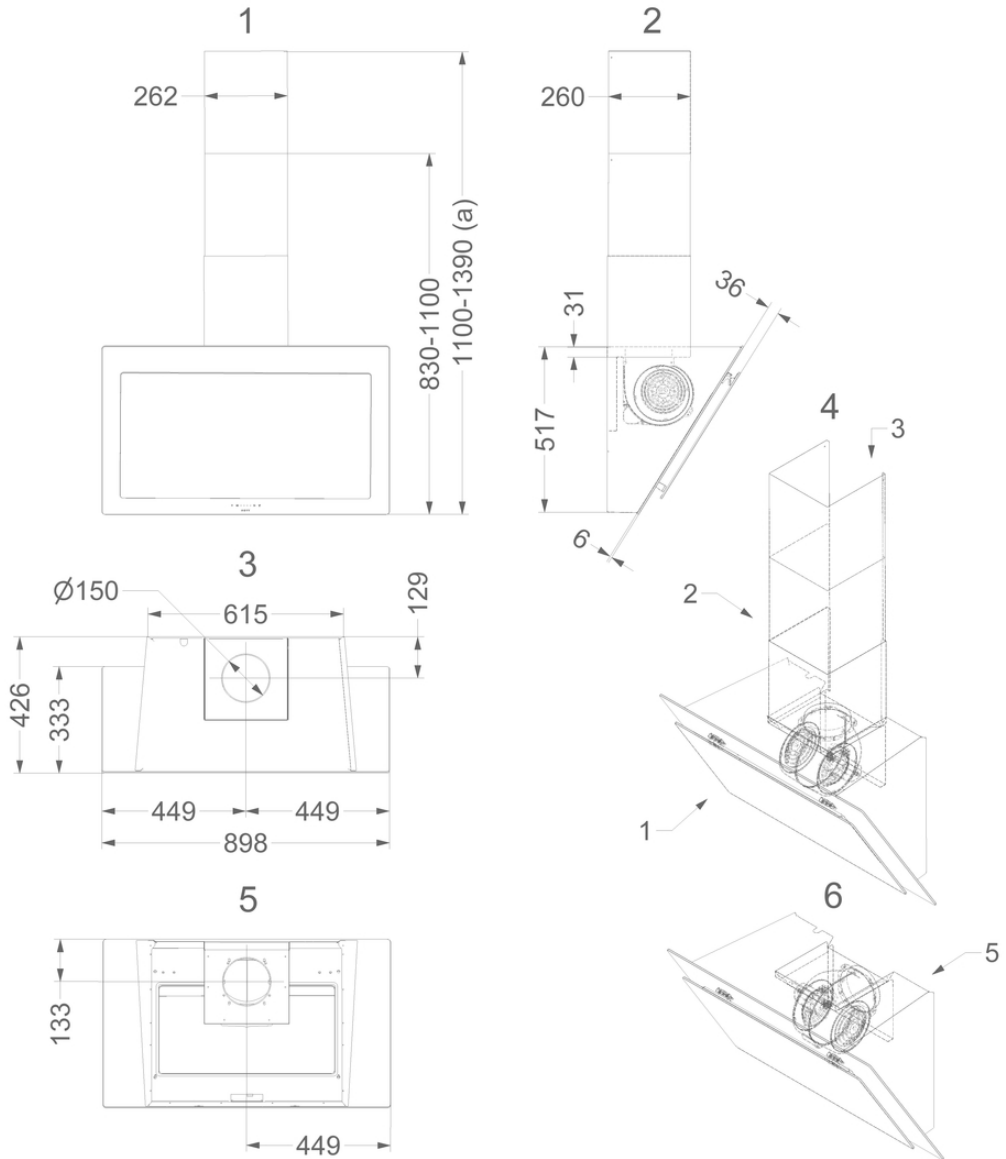

Afmetingen

▪ Product afmetingen met afvoer (BxDxHmin-Hmax) (mm)	898 x 426 x 830 - 1100
▪ Product afmetingen met recirculatie (BxDxHmin-Hmax) (mm)	898 x 426 x -
▪ Max hoogte met schachtverlengstuk met afvoer (mm)	1390
▪ Advies afstand tussen werkblad en onderzijde dampkap met een inductie kookplaat (Hmin-Hmax)(mm)	500 - 750
▪ Advies afstand tussen werkblad en onderzijde dampkap met een gas kookplaat (Hmin-Hmax)(mm)	650 - 750
▪ Advies afstand tussen werkblad en onderzijde dampkap met elektrische of keramische kookplaat (Hmin-Hmax)(mm)	500 - 750
▪ Diameter uitblaasopening (mm)	150
▪ Positie afvoer	Boven, Achter

Technische eigenschappen

▪ Aansluitwaarde (W)	325
▪ Spanning (V)	220-230
▪ Frequentie (Hz)	50
▪ Lengte van de aansluitkabel (m)	1,3
▪ Elektriciteitsverbruik in stand-by-mode (Ps) (W)	0.29
▪ Netto gewicht (kg)	34